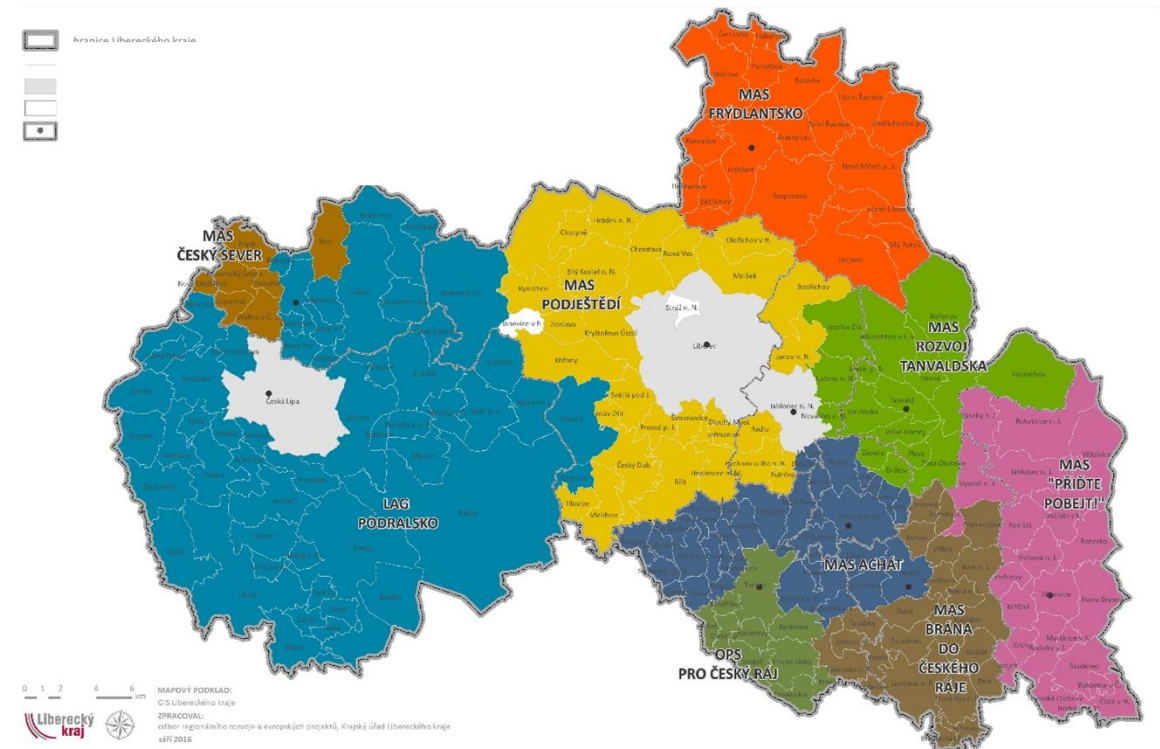

MAS LIBERECKÉHO KRAJE

Jednání RSK 26. 3. 2026
Jana Švehlová
Krajská síť MAS Libereckého kraje

Výzvy pro rok 2026

| | IROP | SZP | OPZ+ 2 | OP TAK |
|---------------------------|------------------|------------|-------------|---------|
| MAS Achát | 03-05/2026 | 04/2026 | NE | 06/2026 |
| MAS Brána do Českého ráje | 4 výzvy 05/2026 | 03/2026 | ANO 01/2026 | 06/2026 |
| MAS Český Sever | 3 výzvy 03/2026 | 01-02/2026 | ANO 01/2026 | 06/2026 |
| MAS Frýdlantsko | 04-05/2036 | 11/2026 | ANO 01/2026 | Zatím ? |
| LAG Podrálsko | 4 výzvy 03-05/26 | 11/2026 | ANO 01/2026 | 9/2026 |
| MAS Podještědí | 1 výzva 06/2026 | 11/2026 | ANO 01/2026 | X |
| MAS Přid'te pobejt | 1 výzva 06/2026 | 11/2026 | ANO 01/2026 | 06/2026 |
| OPS pro Český Ráj | 06/2026 | 02/2026 | ANO 01/2026 | 06/2026 |
| MAS Rozvoj Tanvaldska | 2 výzvy 04/2026 | 11/2026 | ANO 01/2026 | X |

MAP V Liberecký kraj

| ORP | Realizátor MAP | Realizace/datum zahájení |
|--------------------|---------------------------|--------------------------|
| Česká Lípa | LAG Podralsko | ano/září 2026 |
| Frýdlant | MAS Frýdlantsko | ano/leden 2026 |
| Jablonec nad Nisou | MAS Podještědí | ano/srpen 2026 |
| Jilemnice | MAS Přid'te pobejt | ano/ leden 2026 |
| Liberec | MAS Podještědí | ano/srpen 2026 |
| Nový Bor | LAG Podrálsko | ano/srpen 2026 |
| Semily | MAS Brána do Českého ráje | ano/červenec 2026 |
| Turnov | OPS pro Český ráj | ne |
| Tanvald | MAS Rozvoj Tanvaldska | ne |
| Železný Brod | MAS Achát | ne |